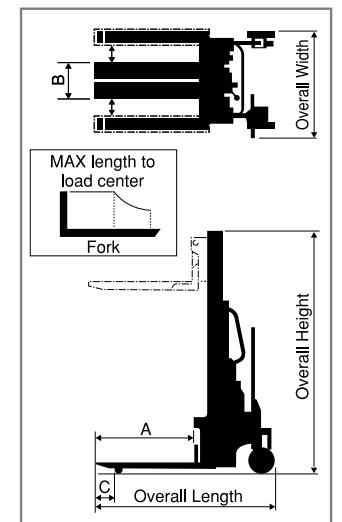

Lifting Height 750 Type (Fork Height 90 - 840)

Model	Maximum Capacity (kg)	Fork Configuration	Fork (mm)			Arm (mm)			Pump Count (Number of Times)	Total Height (mm)	Total Width (mm)	Total Length (mm)	Wheels (Urethane)		Weight (kg)	Options
			Length A	Slide External Width B	Extended Width C	External Width	Internal Width	Gap with Floor					Diameter	Support Width		
STS15	150	X	750	125~628	277	502	360	26	27	1,233	645	1,198	80×32	100×32	57	×
STS38	380	Y	800	232~600	234	586	394	31	37	1,261	683	1,306	70×73	150×42	135	○

Lifting Height 1200 Type (Fork Height 90 - 1290)

STL25	250	X	550	125~628	77	502	360	26	43	1,592	645	998	80×32	100×32	62	○		
STL38	380	Y	600	232~558	119	544	352	31		1,666	641	1,099			70×73		150×42	117
STL50	500			232~600	34	586	394		1,669	683	1,106	151						
STL65	650	Z	1,200	262~726	352	700	500	30	102	1,667	883	1,851	70×73	200×42	247			

Lifting Height 1500 Type (Fork Height 90 - 1590)

ST25	250	X	550	125~628	77	502	360	26	53	1,892	645	998	80×32	100×32	67	○		
ST38	380	Y	600	232~558	119	544	352	31		1,966	641	1,099			70×73		150×42	122
ST50	500			232~600	34	586	394		1,969	683	1,106	156						
ST65	650	Z	1,200	262~726	352	700	500	30	127	1,967	883	1,851	70×73	200×42	252			
ST80	800		1,000									1,651			251			
ST100	1,000		800									1,451			250